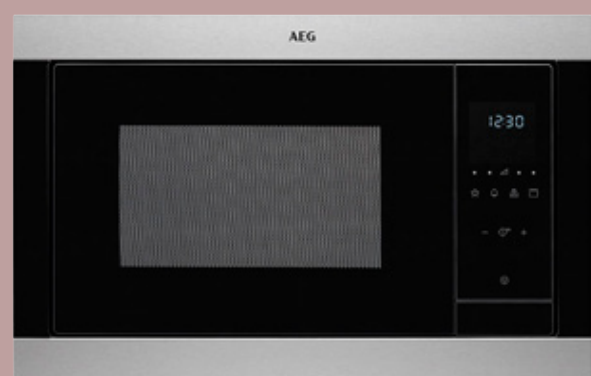

280€ **AEG** Exclusivo online*

MICROONDAS / MSK2542DM

SBI, 23 L, Display LED, Touch, Marco Semi-Integr., Micro 900W, Grill: 1000W, Inox Antih. + Set cocción vapor
947607493