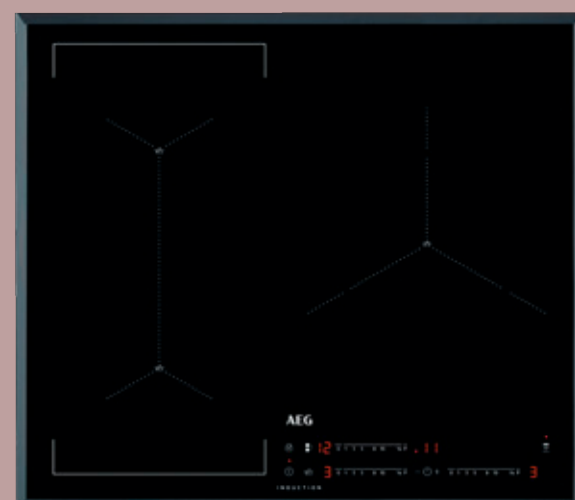

359€ **AEG** Exclusivo online*

INDUCCIÓN / IAE63421FB

60 cm, Maxisense, 3 zonas Power, Sensor de ebullición, F. Puente, Hob2Hood, Direct Touch Independiente, Zona 28 cm, Timer, Bloque seguridad niños, 3,7 kW, Biselada, Easy Fix, Extraplana
949597576