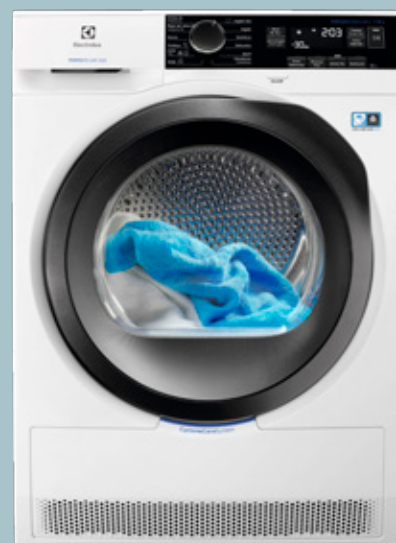

566€ **Electrolux**

SECADORA 9kg / EW8H2966IR

DelicateCare, GentleCare, SensiCare, 9 kg, Class.Energ. A++ / B (Energía / Cond.), Inverter, Woolmark Blue, sistema EcoFlow, Inicio diferido 1-21h, LCD XL, Grafito

916098183 [Instalación incluida](#)