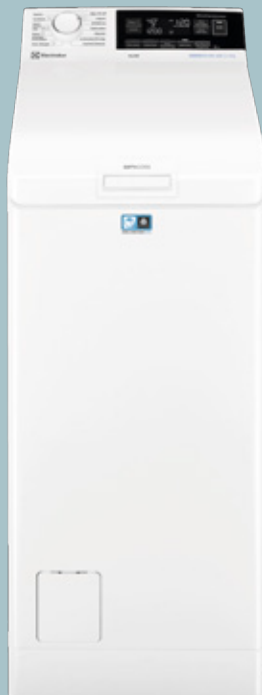

912781863
 clientes.directos@electrolux.com

509€ **AEG** Exclusivo online*

LAVADORA 7000 6kg / L7TEE621

ProSteam, ProSense - 6kg, 1200 rpm, Class.Energ. C, Inverter, Display LCD, Cajon LiquiSystem (liquido y polvo), apertura suave tambor y tapa, Panel silver
913143702 Instalación incluida

521€ **AEG** Exclusivo online*

LAVADORA INTEGRABLE 8kg / L7FBG842BI

ProSteam, ProSense - 8kg, 1.400rpm, Class.Energ. D, Universal, Tambor Protex - Display
914580246

454€ **Electrolux**

LAVADORA 7kg / EN6T3722AF