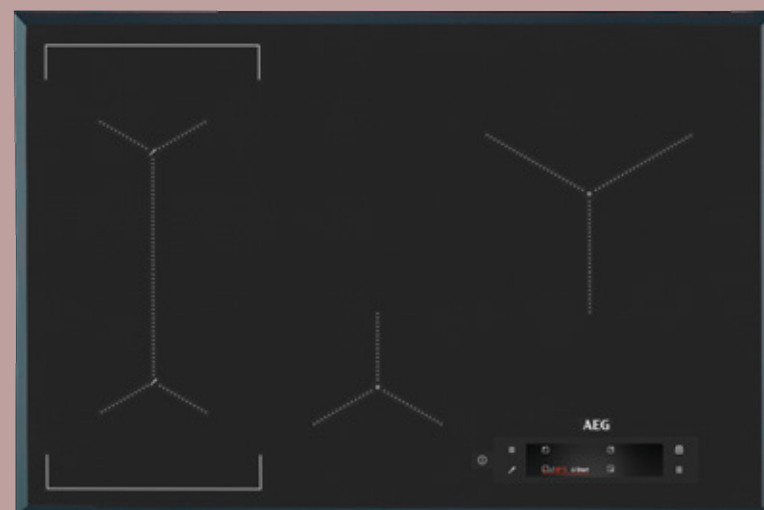

912781863

clientes.directos@electrolux.com

853€ **AEG** Exclusivo online*

INDUCCIÓN / IAE84881FB

80 cm, Maxisense, SensePro: sonda termica y sensor fritura, 4 zonas Power, Nuevo TFT, Hob2Hood, Timer, F. Pausa, F. Puente; 3,6 Kw, Extraplana Extraplana
949597485