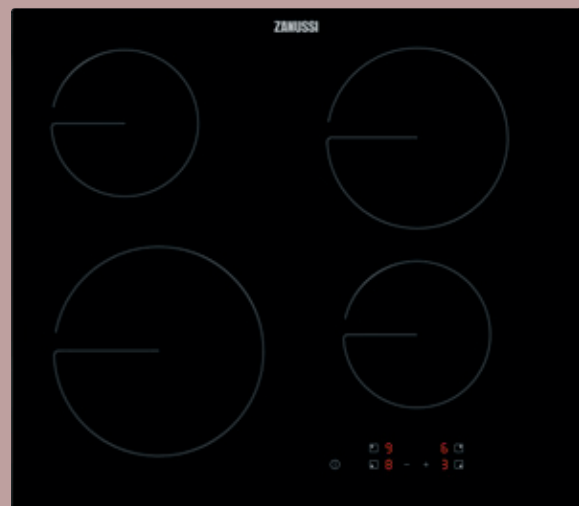

225€ **AEG** Exclusivo online*

RADIANTE / HK623021FB

60 cm, 3 zonas (1 doble), Zona: 27 cm, Touch Control, Biselada, Easy Fix
949492166

230€ **ZANUSSI**

GAS / ZGO68332BA

60 cm, 3 fuegos, Mandos StepPower frontales, Zona WOK, Speed Burner, Autoencendido electrónico, Parrillas en hierro fundido, Termopar, Negra, Inyectores gas butano disp.
949641011

203€ **Electrolux**

RADIANTE / EHF62311OK

60 cm, Radiante 3 zonas, Contr. Táctil Indep. Zona doble de 27cm, Sin Marco, Easy Fix
949492252

209€ **Electrolux**

RADIANTE / EGH6333BOX

60 cm, Gas 8mm, 3 Quemadores, Mandos frontales, Zona WOK, Parrillas de hierro fundido, Inyectores gas butano incl., Inox
949640386