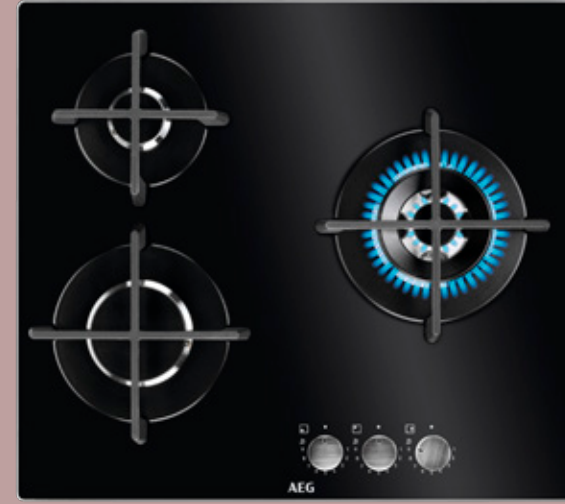

RADIANTE / HK624010XB

60 cm, 4 zonas (1 doble), Touch Control, Marco Inox, Easy Fix
949492128

263€ **AEG** Exclusivo online*

GAS / HKB63320NB

60 cm, Gas on glass, 3 zonas, control por niveles, Quemadores SpeedBurner, Zona Wok, Parrillas de hierro fundido
949640922

225€ **AEG** Exclusivo online*

RADIANTE / HK623021FB

60 cm, 3 zonas (1 doble), Zona: 27 cm, Touch Control, Biselada, Easy Fix
949492166

230€ **ZANUSSI**

GAS / ZGO68332BA

60 cm, 3 fuegos, Mandos StepPower frontales, Zona WOK, Speed Burner, Autoencendido electrónico, Parrillas en hierro fundido, Termopar, Negra, Inyectores gas butano disp.
949641011