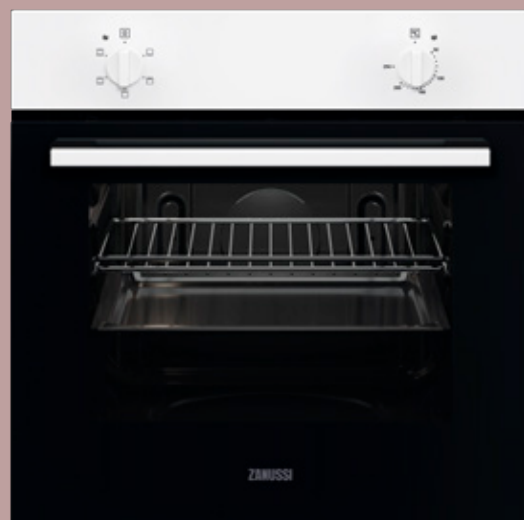

249€ **ZANUSSI**

HORNO / ZOHNB0W2

5 posiciones, Mandos Fijos, 65 L, Blanco, A
944068345