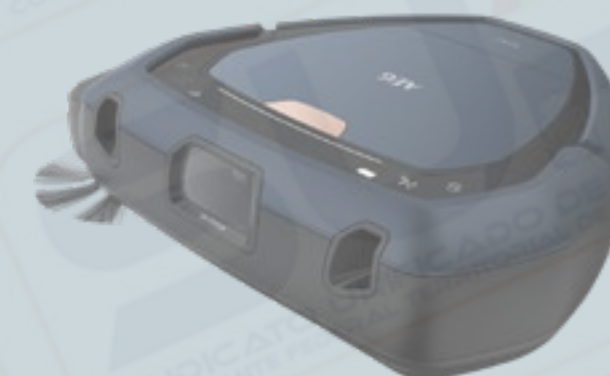

389€ **AEG**

RX9-2-6IBM
/ 900277480